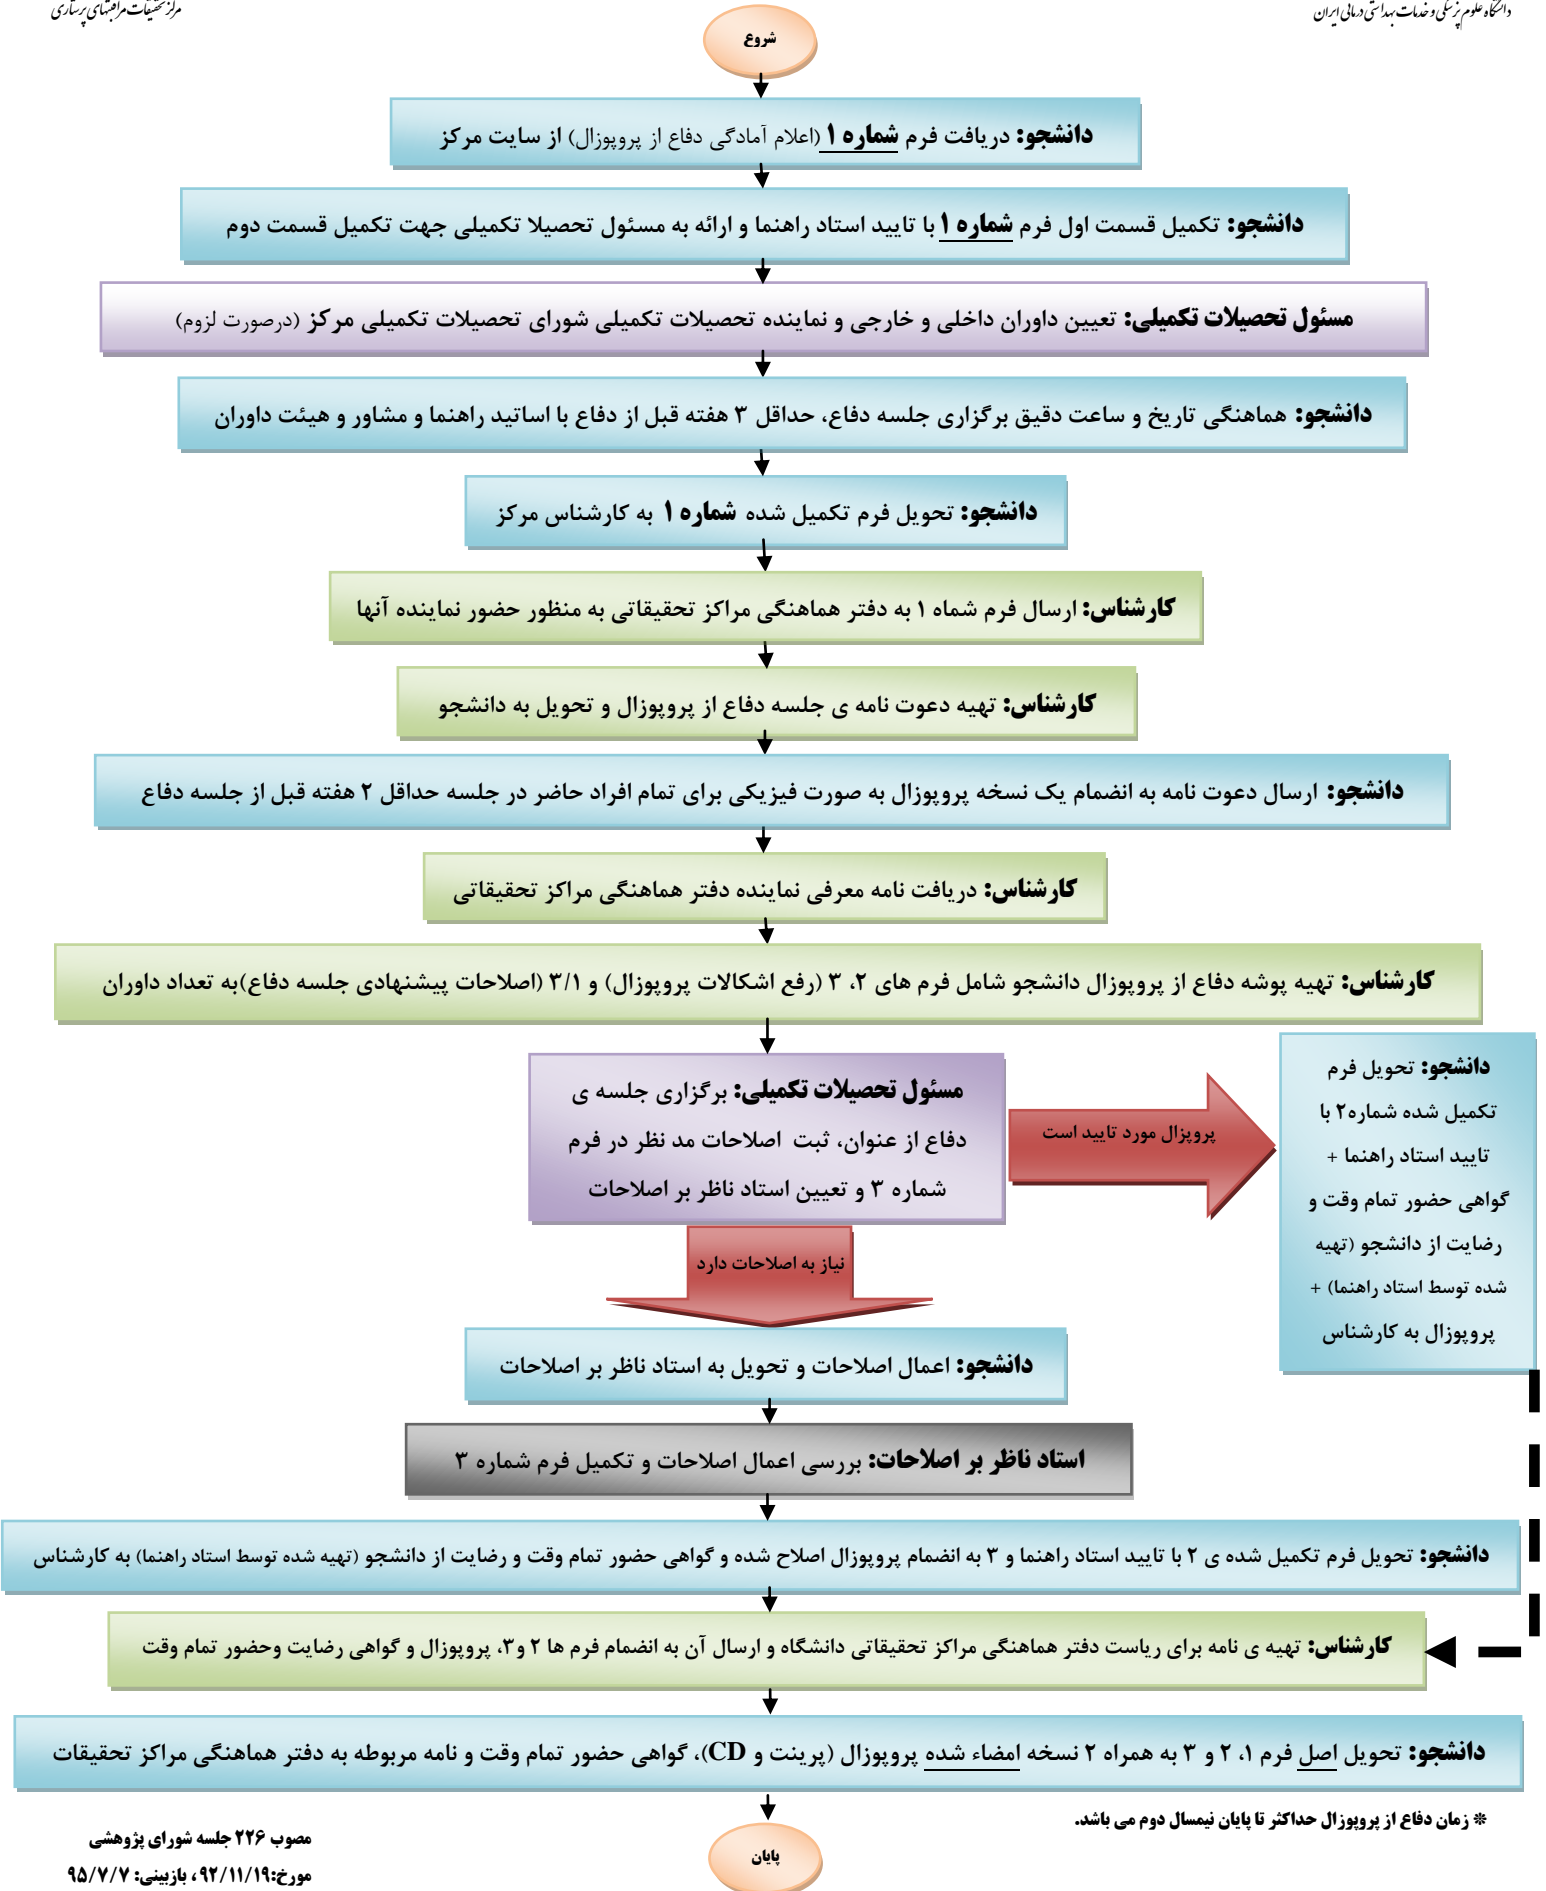

## فرآیند دفاع از پروپوزال دانشجویان دکتری تخصصی پژوهشی\*

\* زمان دفاع از پروپوزال حداکثر تا پایان نیمسال دوم می باشد.